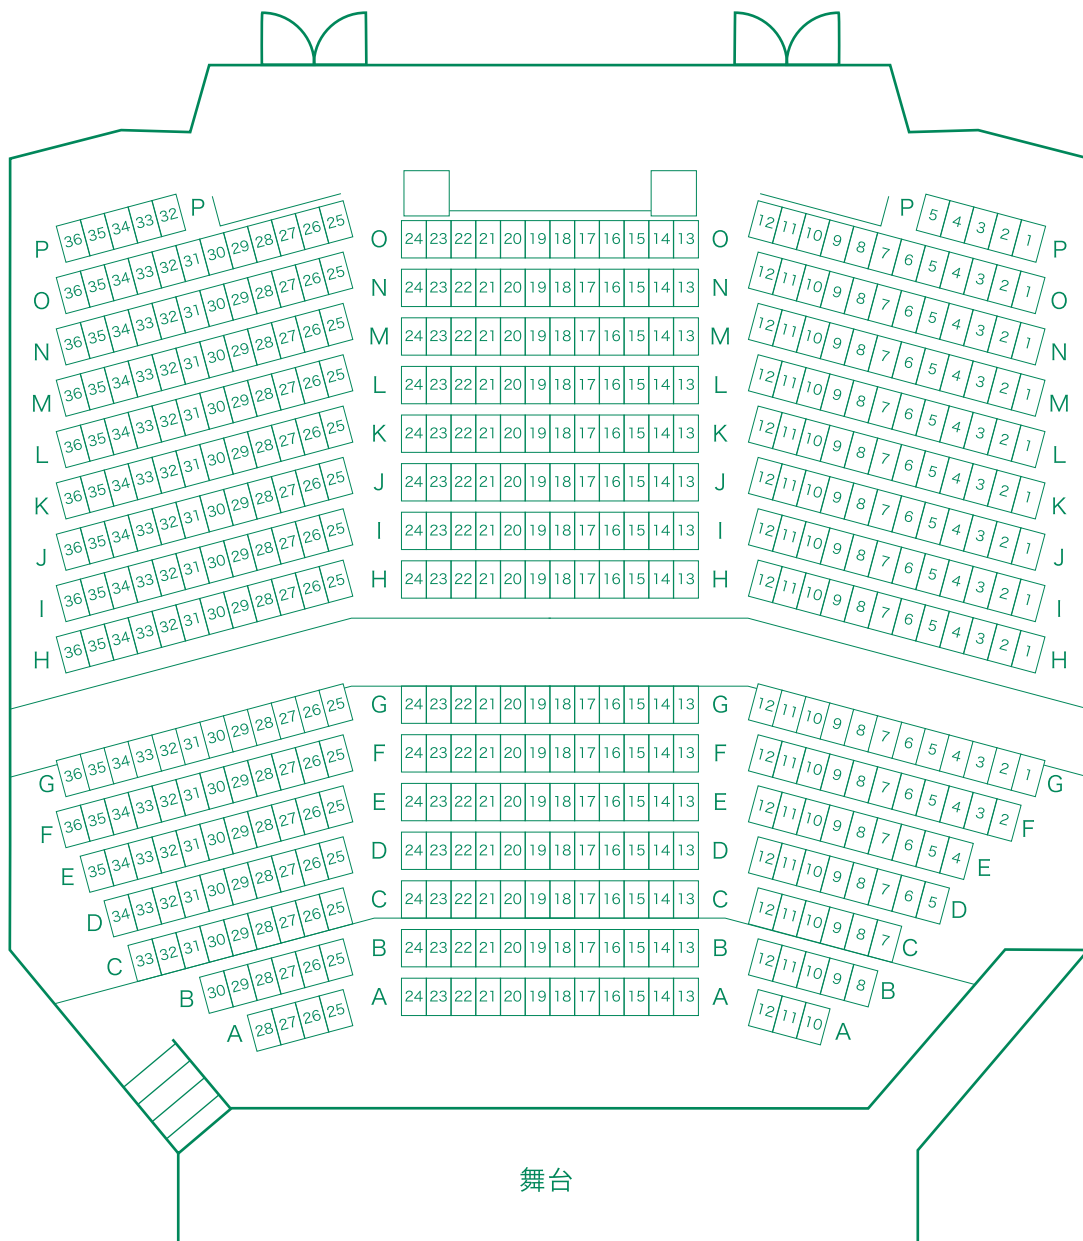

ホール座席表

博多市民センター舞台平面図